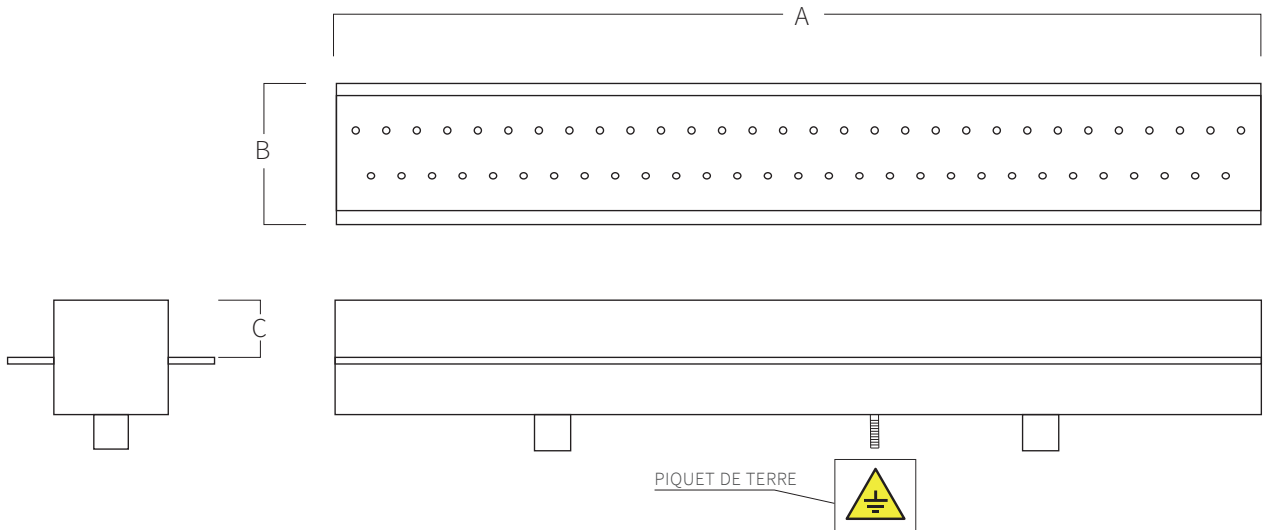

REF. **AQA-PAP**

Plaque d'air perforée en acier inoxydable AISI 316L (Qualité marine). Fini polie.

Piquet de Terre

1/2"

A	B	C
500	25	15
1000	25	15

Mesure en mm

SYSTÈME DE MONTAGE

- 1) Construit dans le mur avec des manchons mâle de 2 1/2".