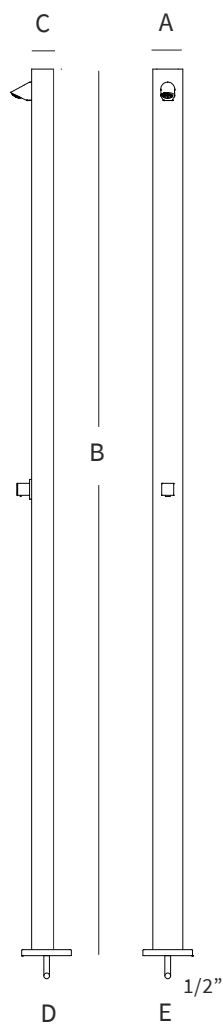

REF. 91T

Douche en acier inoxydable AISI 316L
(Qualité marine) Fini satiné.

Vis Inclus

12 l/min
3 bar

Robinetterie
(A-C)

Piquet de
Terre

A	B	C	D	E
75	2200	55	120	120
Mesure en mm				

SYSTÈME DE MONTAGE

1) Connecter la prise d'eau a la part inférieure de la douche.

Connexion avec 1 manchon 1/2" femelle.

2) Fixer la douche avec 4 vis (non inclus).