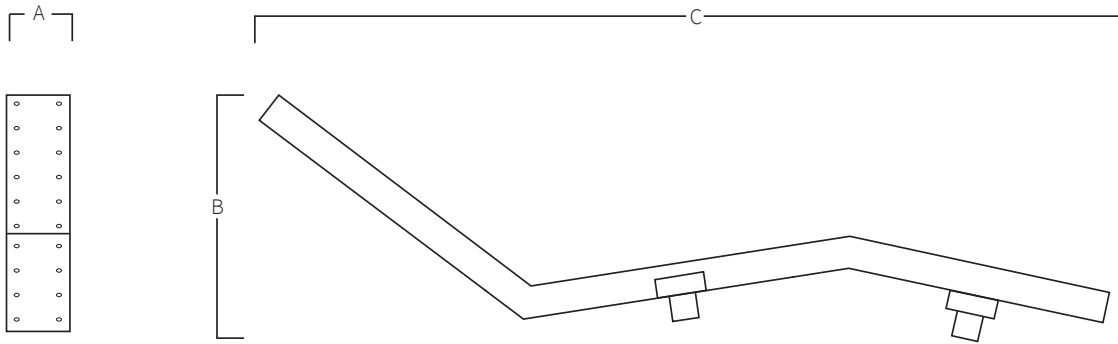

# REF. 120.5L

Lit simple liner hydromassage en acier inoxydable AISI 316L (Qualité marine).  
1 joint inclus.

Vis  
Inclus

Piquet de  
Terre

1 1/2"

Air

A	B	C
122	420	1685
Mesures en mm		

## SYSTÈME DE MONTAGE

- 1) Connecter les 2 manchon 1 1/2" femelle à la prise d'air.
- 2) Fixer le piquet de terre.
- 3) Intégrer la structure principale au mur bas conçu, pour ça, le joints et fixer le couvercle enregistrable.
  - a) Bomba soufflant:  
120L.5: 80m<sup>3</sup>/h a 100 mbar (AQA-S800).
  - b) Tube Ø75mm.
  - c) Connexion manchon 1 1/2" femelle.