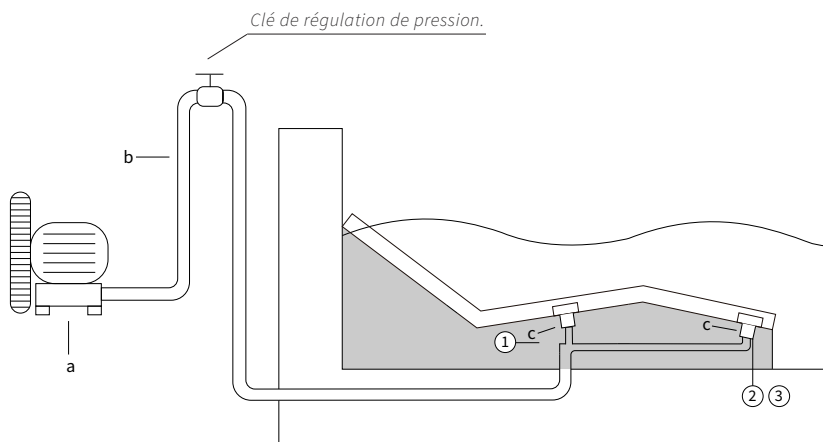

# REF. 120.5L

Lit simple liner hydromassage en acier inoxydable AISI 316L (Qualité marine).  
1 joint inclus.

Vis  
Inclus

Piquet de  
Terre

1 1/2"

Air

A	B	C
122	420	1685
Mesures en mm		

## SYSTÈME DE MONTAGE

- 1) Connecter les 2 manchon 1 1/2" femelle à la prise d'air.
- 2) Fixer le piquet de terre.
- 3) Intégrer la structure principale au mur bas conçu, pour ça, le joints et fixer le couvercle enregistrable.
  - a) Bomba soufflant:  
120L.5: 80m<sup>3</sup>/h a 100 mbar (AQA-S800).
  - b) Tube Ø75mm.
  - c) Connexion manchon 1 1/2" femelle.