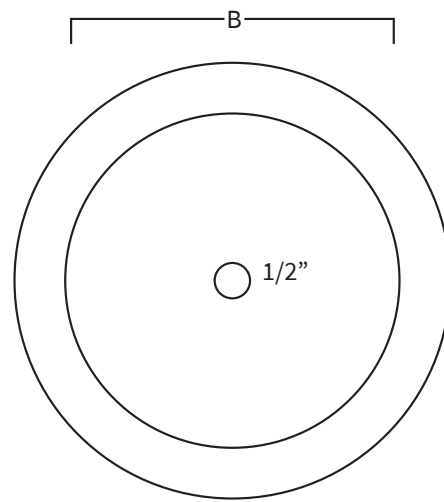

REF. RREX

Pommeau rond extra-plat en acier inoxydable AISI 316L (Qualité marine).
Fini poli ou satiné.

Rotule
inclus

Régulateur
pression/débit
inclus

A	B	C
Ø300	-	18
Ø400	-	18

Mesure en mm

SYSTÈME DE MONTAGE

- 1) Placer le régulateur de pression/débit sur la rotule.
- 2) Visser le pommeau sur la prise d'eau.

**Possibilité de fixer le pommeau sur un support plafond/mur (non inclus).*