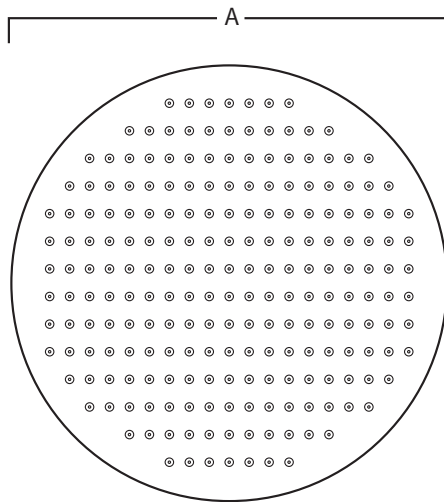

REF. RREX

Pommeau rond extra-plat en acier inoxydable AISI 316L (Qualité marine).
Fini poli ou satiné.

Rotule
inclus

Régulateur
pression/débit
inclus

A	B	C
Ø300	-	18
Ø400	-	18

Mesure en mm

SYSTÈME DE MONTAGE

- 1) Placer le régulateur de pression/débit sur la rotule.
- 2) Visser le pommeau sur la prise d'eau.

**Possibilité de fixer le pommeau sur un support plafond/mur (non inclus).*