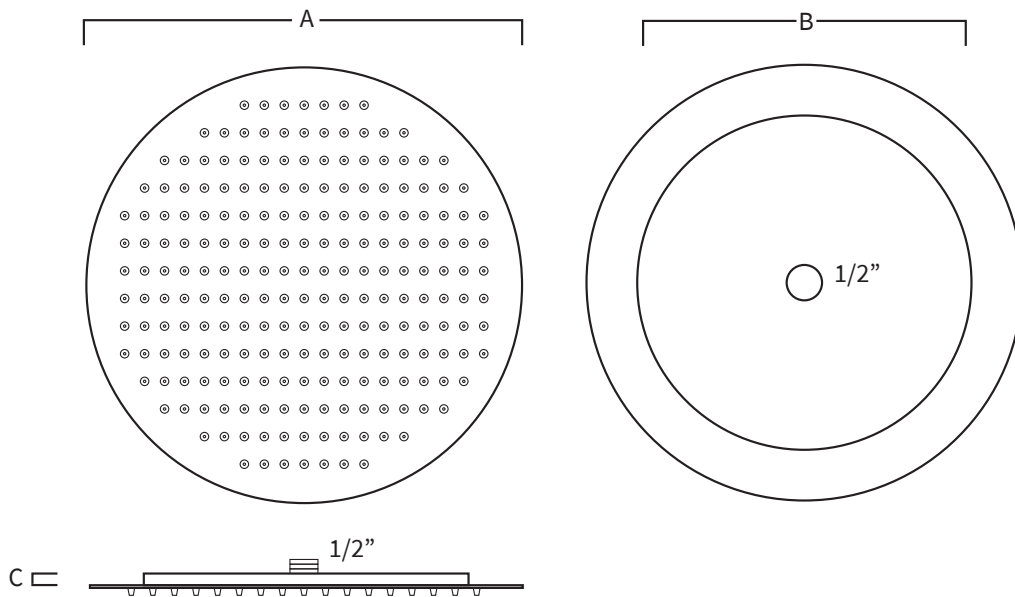

# REF. RREX

Rociador redondo extraplano en acero inoxidable AISI 316L (Calidad marina). Acabado pulido o satinado.

Rótula incluida

Regulador presión/caudal incluido

A	B	C
Ø300	-	18
Ø400	-	18

Medidas en mm

## SISTEMA DE MONTAJE

- 1) Insertar el regulador presión/caudal en la rótula.
- 2) Enroscar el rociador a la toma de agua.

\*Posibilidad de fijar el rociador a un soporte a techo/pared (no incluido).