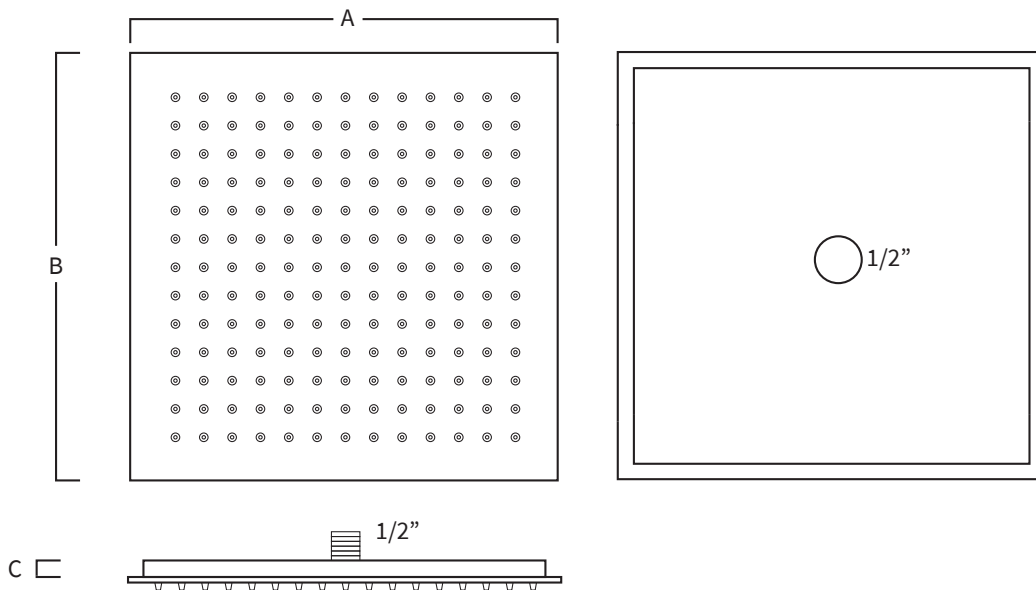

# REF. RCEX

Pommeau carré extra-plat en acier inoxydable AISI 316L (Qualité marine).  
Fini poli ou satiné.

Rotule  
inclus

Régulateur  
presion/débit  
inclus

A	B	C
300	300	18
400	400	18

Mesure en mm

## SYSTÈME DE MONTAGE

- 1) Placer le régulateur de pression/débit sur la rotule.
- 2) Visser le pommeau sur la prise d'eau.

*\*Possibilité de fixer le pommeau sur un support plafond/mur (non inclus).*