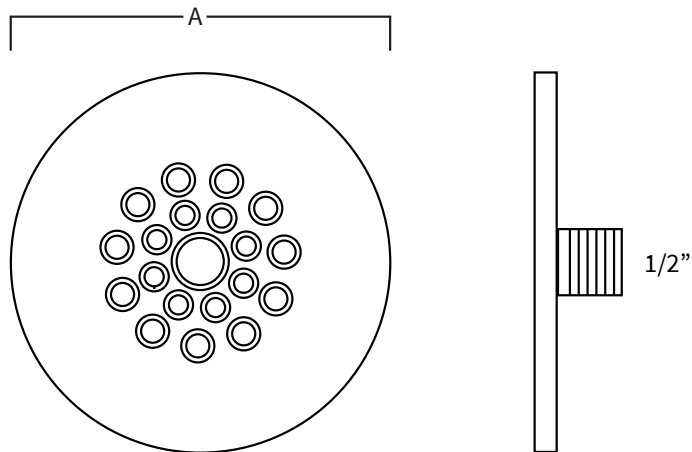

# REF. **AQA-MJET50**

Mini jet air ou eau en acier inoxydable AISI 316L  
(Qualité marine) Fini poli.

**A**

Ø50

Mesure en mm

## SYSTÈME DE MONTAGE

1) Visser avec le manchon 1/2" mâle.