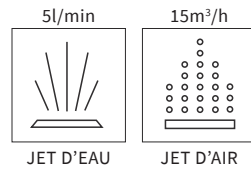

# REF. **AQA-MJET50**

Mini jet air ou eau en acier inoxydable AISI 316L  
(Qualité marine) Fini poli.

**A**

Ø50

Mesure en mm

## SYSTÈME DE MONTAGE

1) Visser avec le manchon 1/2" mâle.