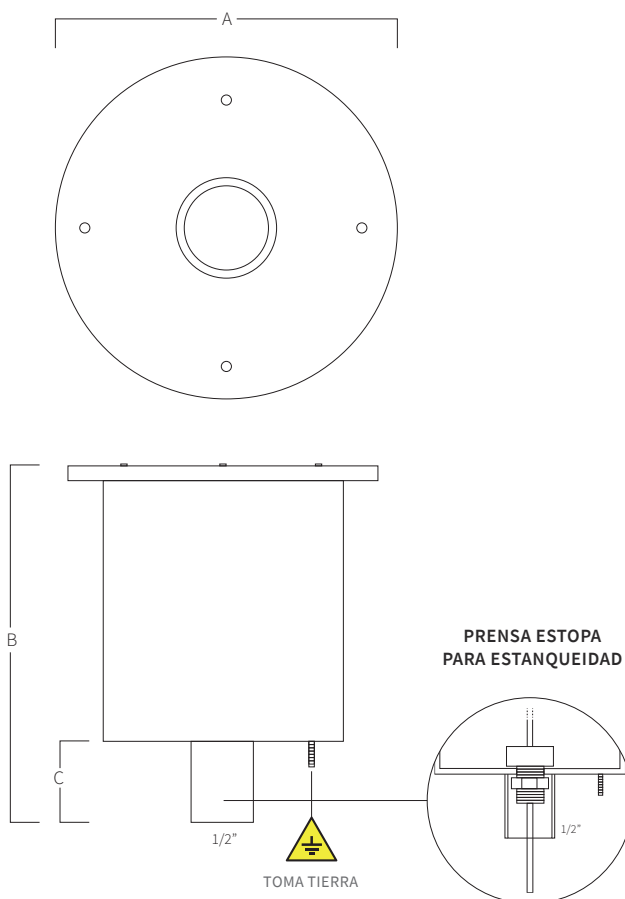

REF. 132EL

Caja estanca liner + embellecedor con pulsador piezoeléctrico en acero inoxidable AISI 316L (Calidad marina). Acabado pulido. Tornillería, juntas y gel de empalme incluidos. IP68.

A	B	C
Ø80	90	34

Medidas en mm