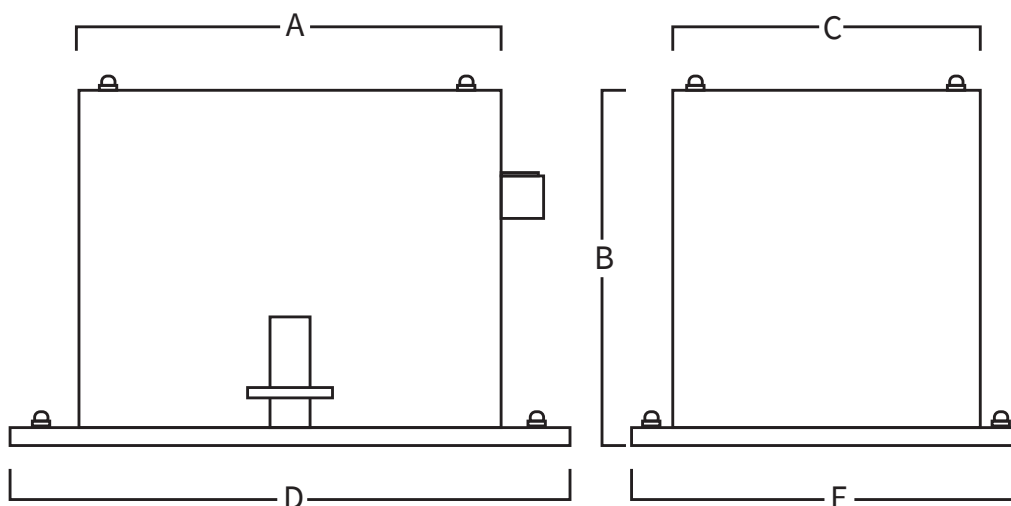

REF. 127C

Ducha de pie para acoplar en la ducha en acero inoxidable AISI 316L (Calidad marina).
Acabado satinado.

*Opción con grifo mezclador (ref.127CM).

Tuercas
Incluidas

Tornillería
Incluida

12 l/min
3 bar

Ref. 127C

Toma de
Tierra

SISTEMA DE MONTAJE (SIN ANCLAJE)

- 1) Fijar la platina en el suelo con tacos y tornillos (incluidos).
- 2) Conectar la toma de tierra.
- 3) Pasar la toma de agua por el taladro central y conectar con la conexión 1/2" hembra.
- 4) Fijar la estructura con las tuercas (incluidos).

A	B	C	D	E
195	155	170	250	225

Medidas en mm

SISTEMA DE MONTAJE (CON ANCLAJE)

- 1) Fijar la platina en el suelo con las tuercas (incluidos).
- 2) Conectar la toma de tierra.
- 3) Pasar la toma de agua por el taladro central y conectar con la conexión 1/2" hembra.
- 4) Fijar la estructura con los tuercas (incluidos).