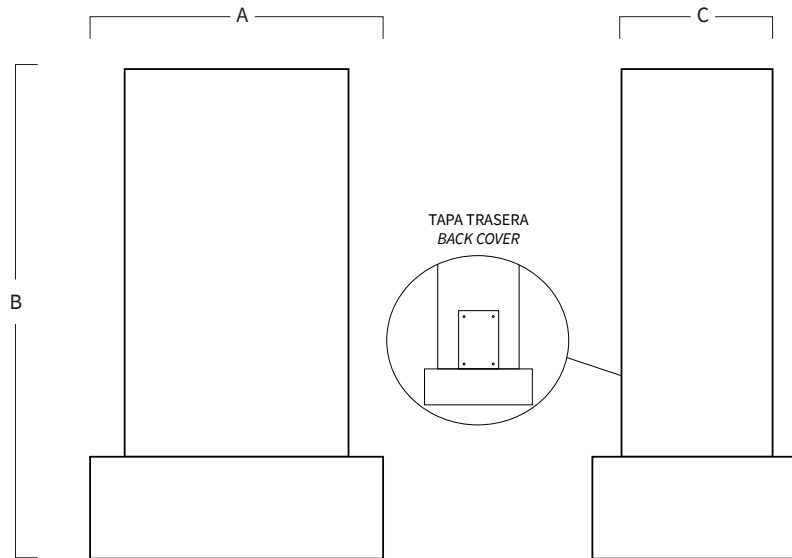

REF. **AF-25**

Base carrée en fibre de verre.

Vis
Inclus

Fibre de
Verre

A	B	C
360	970	300
mm		

SYSTÈME DE MONTAGE

- 1) Placer la structure.
- 2) Fixer la structure pour le couvercle arrière avec le vis (inclus).