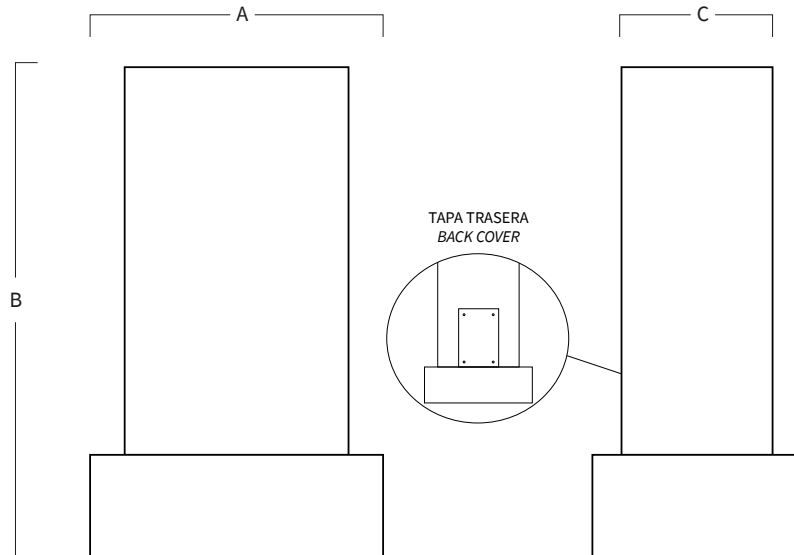

REF. **AF-25**

Peana cuadrada en fibra de vidrio.

A	B	C
360	970	300
mm		

SISTEMA DE MONTAGE

- 1) Colocar la estructura.
- 2) Fijar la estructura por la tapa trasera con los tornillos (incluidos).