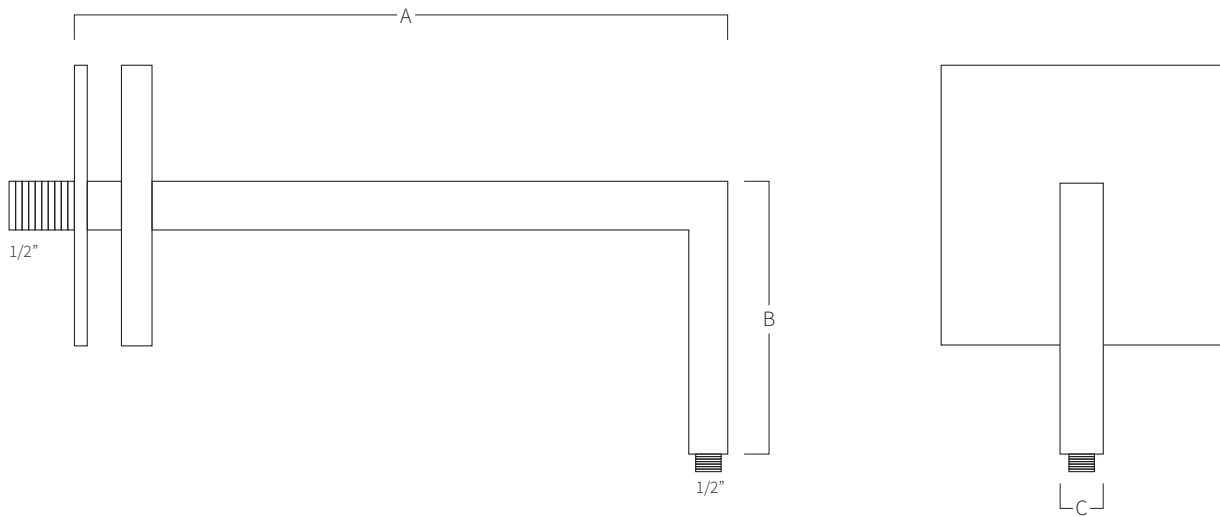

## REF. **SPR**

Support mural rond en acier inoxydable AISI 316L (Qualité marine). Fini poli ou satiné. Vis inclus.

A	B	C
350	80	Ø30
350	80	Ø40
350	80	Ø50

Mesure en mm

### **SYSTÈME DE MONTAGE**

- 1) Connecter la prise d'eau avec manchon 1/2" mâle.
- 2) Fixez avec les 4 vis (inclus).

\*Comprend embellisseur.