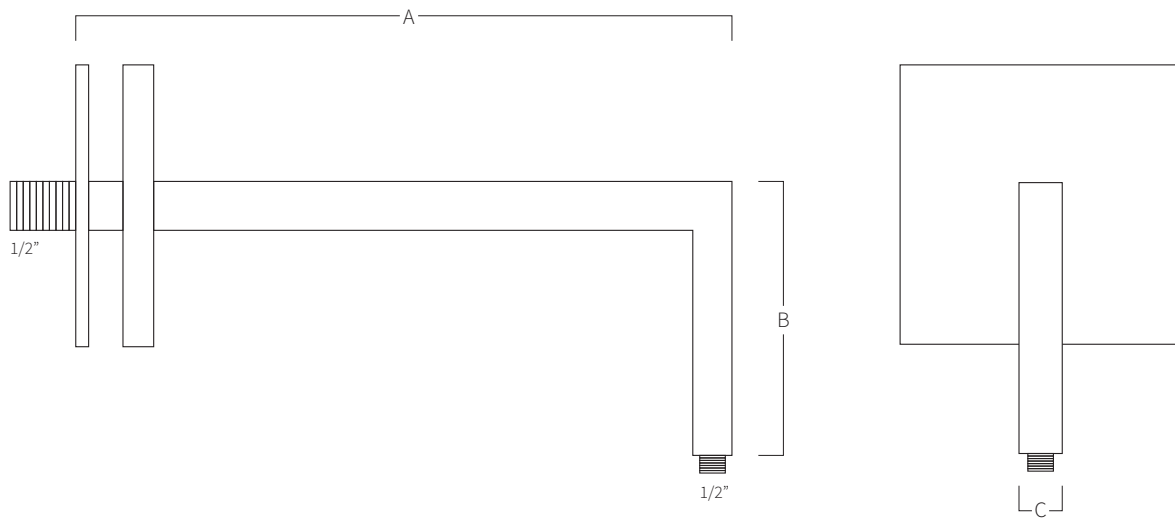

REF. **SPC**

Support mural carré en acier inoxydable AISI 316L (Qualité marine). Fini poli ou satiné. Vis inclus.

A	B	C
350	80	30
350	80	50

Mesure en mm

SYSTÈME DE MONTAGE

- 1) Connecter la prise d'eau avec manchon 1/2" mâle.
- 2) Fixez avec les 4 vis (inclus).

*Comprend embellisseur.