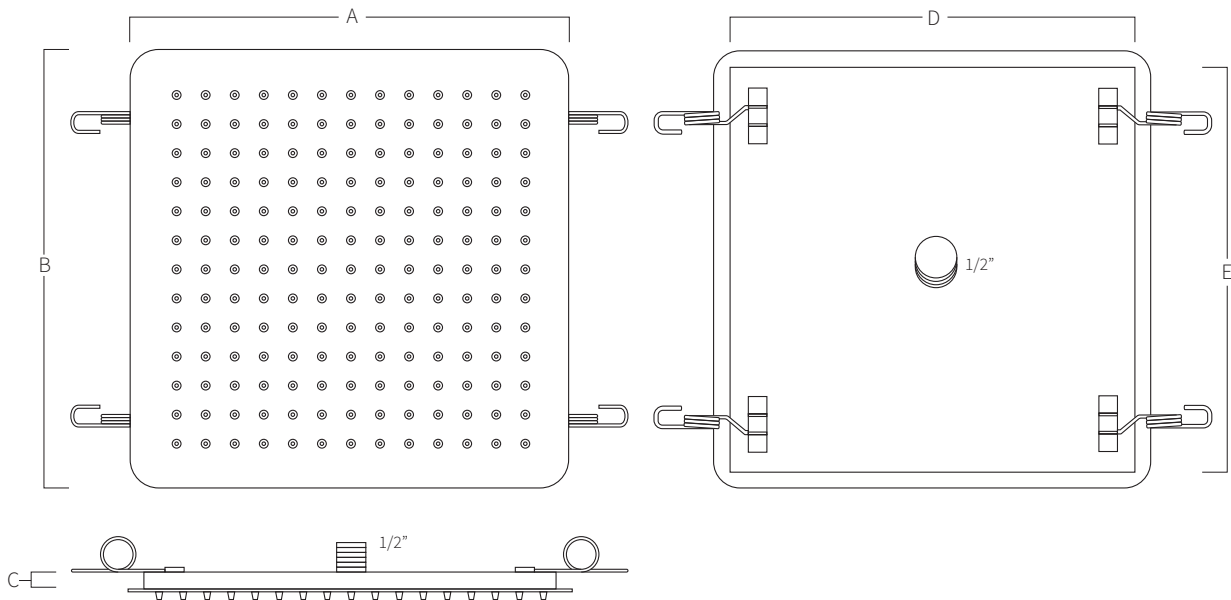

REF. RECR

Pommeau à encastrer carré anticalcaire en acier inoxydable AISI 316L (Qualité marine). Fini poli ou satiné.

A	B	C	D	E	DÉBIT RECOMMANDÉ
230	230	18	205	205	14.5l/min
360	360	18	330	330	22.5l/min

Mesure en mm

SYSTÈME DE MONTAGE

1) Insérer le réducteur de débit/pression dans le manchon 1/2 " mâle et il est fixé avec les 4 ressorts (inclus).