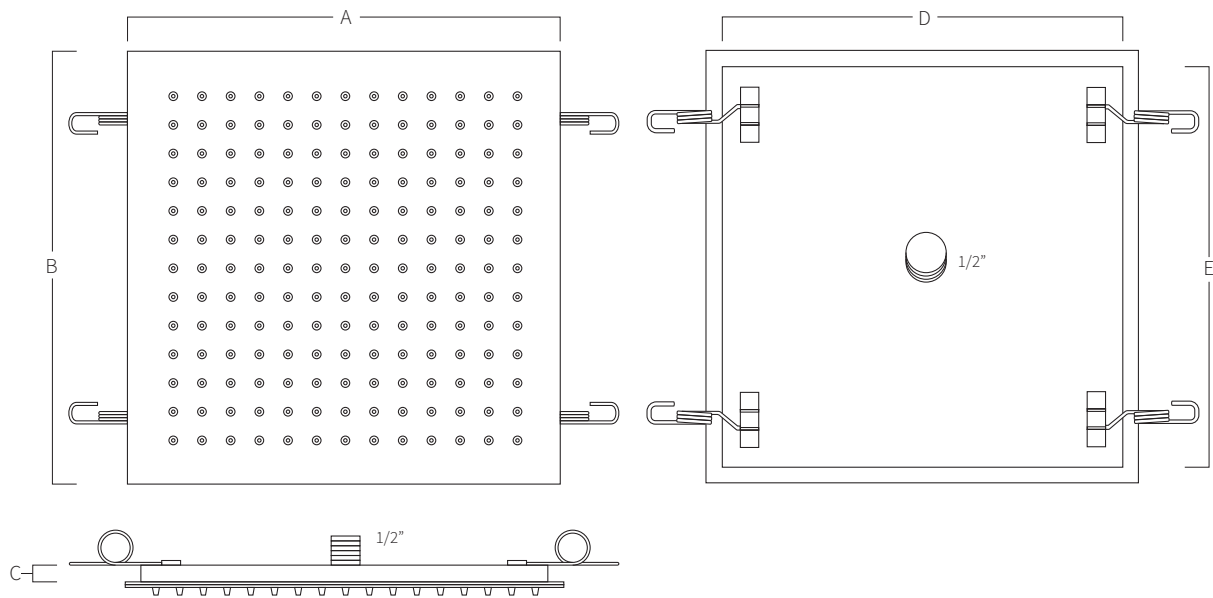

REF. REC

Pommeau à encastrer carré anticalcaire en acier inoxydable AISI 316L (Qualité marine).
Fini poli ou satiné.

A	B	C	D	E	DÉBIT RECOMMANDÉ
230	230	18	205	205	14.5l/min
360	360	18	330	330	22.5l/min

Mesure en mm

SYSTÈME DE MONTAGE

1) Insérer le réducteur de débit/pression dans le manchon 1/2 " mâle et il est fixé avec les 4 ressorts (inclus).