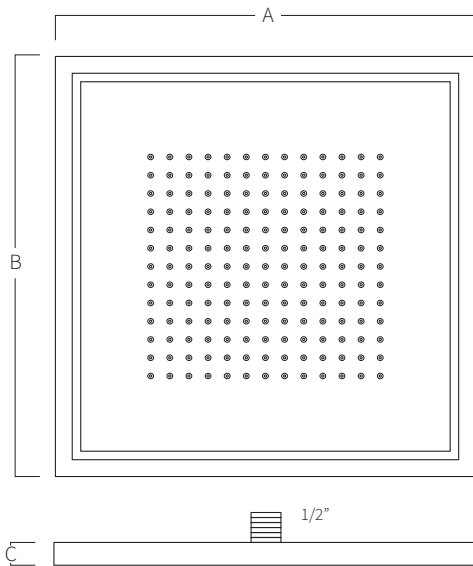

REF. RCA-CR

Rociador cuadrado antical con cromoterapia en acero inoxidable AISI 316L (Calidad marina). Acabado pulido o satinado.

RGB

CONTROL REMOTO

A	B	C	CAUDAL RECOMENDADO
300	300	30	8l/min
500	500	30	17l/min

Medidas en mm

SISTEMA DE MONTAJE

- 1) Destornillar el soporte en U del rociador y atornillarlo al techo.
- 2) Realizar la conexión de agua (1/2" macho) y la conexión a la red eléctrica.
- 3) Atornillar el rociador al soporte por las dos caras laterales.