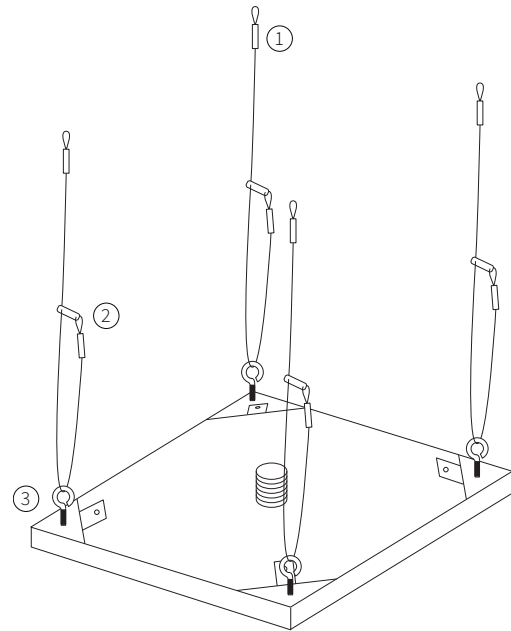

REF. CS

Câble de sécurité en acier inoxydable AISI 316L (Qualité marine). Vis non inclus.

A

300 à 550

Mesure en mm

SYSTÈME DE MONTAGE

- 1) Fixer au plafond.
- 2) Régler la hauteur.
- 3) Ourlet à fixer à le pommeau.