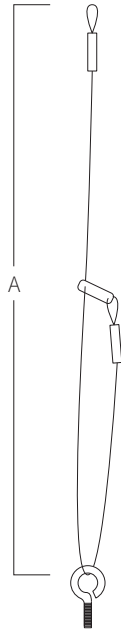

REF. CS

Câble de sécurité en acier inoxydable AISI 316L (Qualité marine). Vis non inclus.

A

300 à 550

Mesure en mm

SYSTÈME DE MONTAGE

- 1) Fixer au plafond.
- 2) Régler la hauteur.
- 3) Ourlet à fixer à le pommeau.