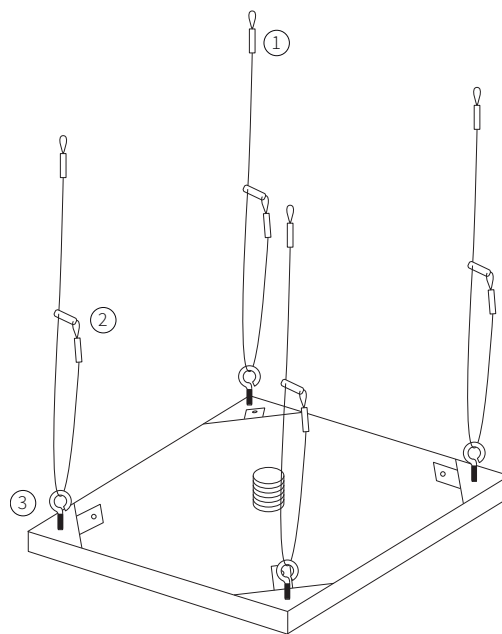

REF. CS

Cable de seguridad en acero inoxidable AISI 316L (Calidad marina). Tornillería no incluida.

A

300 a 550

Medidas en mm

SISTEMA DE MONTAJE

- 1) Fijar al techo.
- 2) Regular altura.
- 3) Hembra para fijar a rociador.