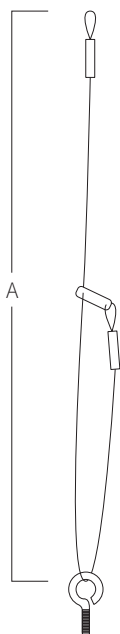

REF. CS

Cable de seguridad en acero inoxidable AISI 316L (Calidad marina). Tornillería no incluida.

A

300 a 550

Medidas en mm

SISTEMA DE MONTAJE

- 1) Fijar al techo.
- 2) Regular altura.
- 3) Hembra para fijar a rociador.