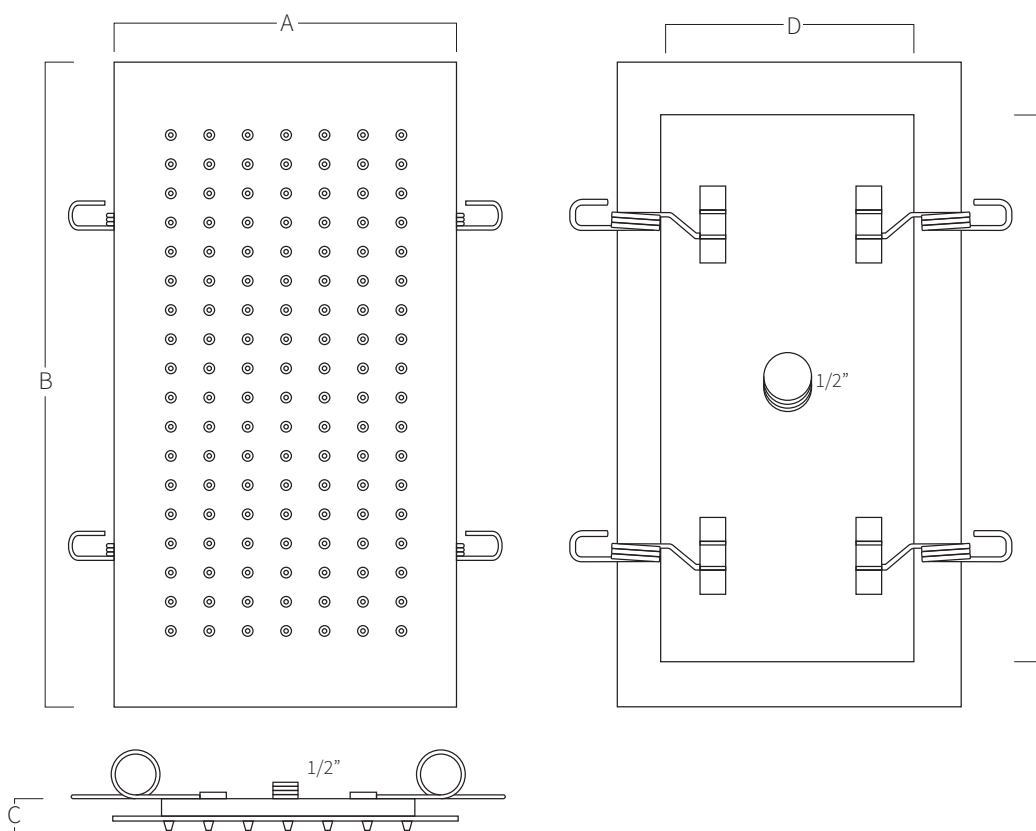

REF. RERC

Pommeau à encastrer rectangulaire anticalcaire en acier inoxydable AISI 316L (Qualité marine).
Fini poli ou satiné.

| A | B | C | D | E | DÉBIT RECOMMANDÉ |
|-----|-----|----|-----|-----|------------------|
| 270 | 145 | 18 | 120 | 245 | 13l/min |
| 350 | 110 | 18 | 77 | 325 | 5,5l/min |

Mesure en mm

SYSTÈME DE MONTAGE

1) Insérer le réducteur débit/pression dans le manchon 1/2 "mâle et il est fixé avec les 4 ressorts (inclus).