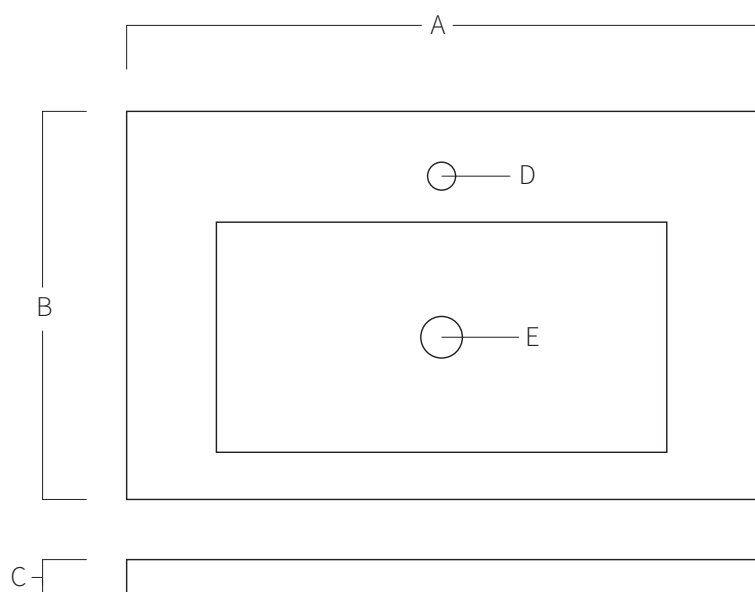

## REF. LP

Évier en acier inoxydable AISI 316L  
(Qualité marine). Fini satiné. Vis inclus.

*\*Robinetterie et vidange non inclus.*

A	B	C	D	E
500	450	100	Ø30	Ø46

Mesure en mm

### SYSTÈME DE MONTAGE

1) L'évier peut être fixé au mur avec des vis et des chevilles (inclus) avec des supports ou placée au-dessus d'une commode.