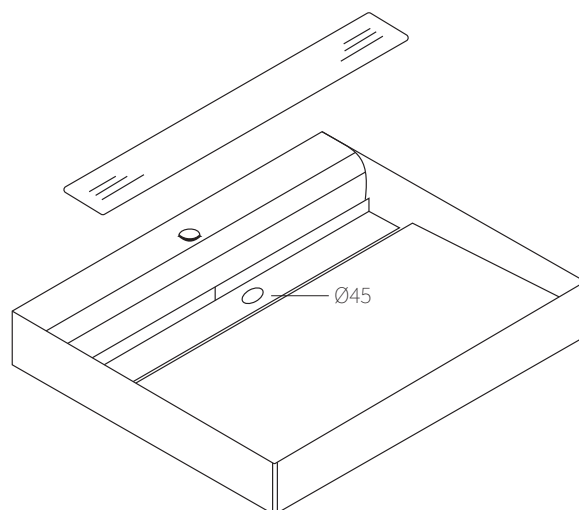

REF. LMT

Évier en acier inoxydable AISI 316L
(Qualité marine). Fini satiné. Vis inclus.

**Protection de vidange amovible.*

**Robinetterie et vidange non inclus.*

A	B	C	D
500	450	100	Ø30

Mesure en mm

SYSTÈME DE MONTAGE

- 1) L'évier peut être fixé au mur avec des vis et des chevilles (inclus) avec des supports ou placée au-dessus d'une commode.