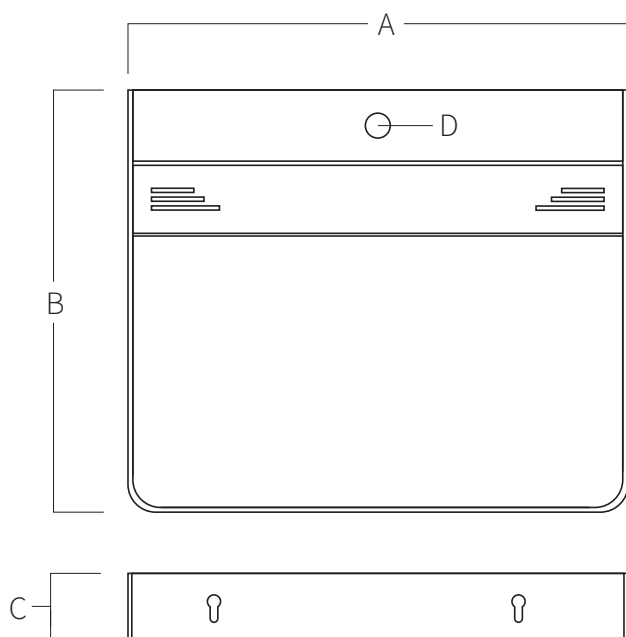

REF. LMT

Évier en acier inoxydable AISI 316L
(Qualité marine). Fini satiné. Vis inclus.

**Protection de vidange amovible.*

**Robinetterie et vidange non inclus.*

A	B	C	D
500	450	100	Ø30

Mesure en mm

SYSTÈME DE MONTAGE

- 1) L'évier peut être fixé au mur avec des vis et des chevilles (inclus) avec des supports ou placée au-dessus d'une commode.