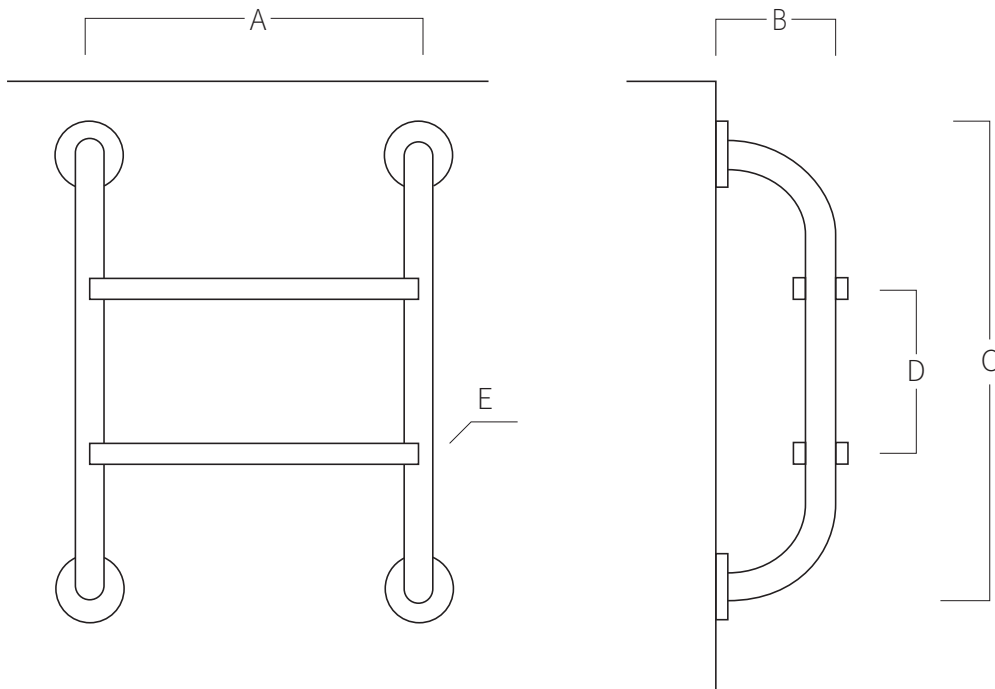

REF. E-7

Échelle en acier inoxydable AISI 316L
(Qualité marine). Fini polie.

Vis inclus

Piquet de
Terre

Enjoliveurs
inclus

	A	B	C	D	E
2	500	180	700	250	Ø43x1,5
3	500	180	950	250	Ø43x1,5
4	500	180	1200	250	Ø43x1,5
5	500	180	1400	250	Ø43x1,5

Mesure en mm

SYSTÈME DE MONTAGE

- 1) Fixer l'échelle avec les vis.
- 2) Fixer le piquet de terre.

**Enjoliveurs inclus.*