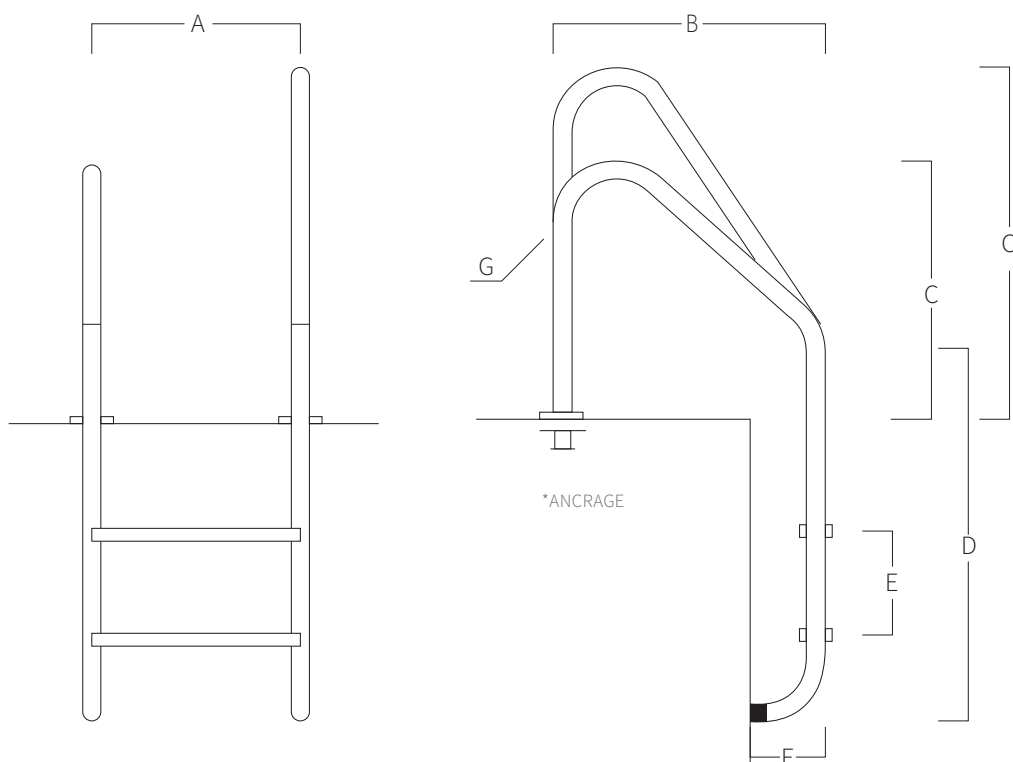

REF. E-5

Échelle en acier inoxydable AISI 316L
(Qualité marine). Fini polie.

Ancrages
inclus

Vis
inclus

Piquet de
Terre

Bouchons en
plastique
inclus

Enjoliveurs
inclus

	A	B	C	C'	D	E	F	G
2	500	650	620	920	710	250	180	Ø43x1,5
3	500	650	620	920	960	250	180	Ø43x1,5
4	500	650	620	920	1210	250	180	Ø43x1,5
5	500	650	620	920	1460	250	180	Ø43x1,5

Mesure en mm

SYSTÈME DE MONTAGE

- 1) Fixer l'ancrages pour que la platine reste au ras du sol.
- 2) Fixer le piquet de terre.
- 3) Fixer l'échelle avec les vis d'ancrage.

**Bouchons en plastique au pied de l'échelle.*