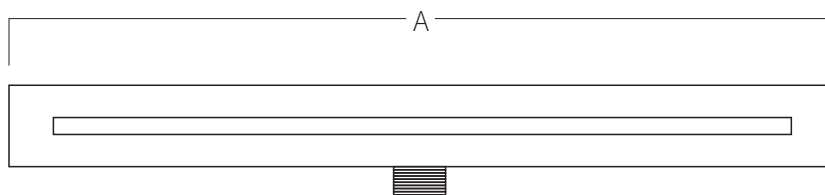

REF. **CSB**

Cascade sur la baignoire acier inoxydable AISI 316L (Qualité marine). Fini polie ou satiné.

A	B	C
200	20	60

Mesure en mm

SYSTÈME DE MONTAGE

- 1) La cascade est vissée sur la baignoire avec le manchon mâle de 1/2".