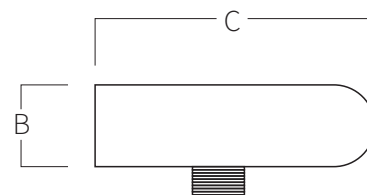

REF. **CSB**

Cascade sur la baignoire acier inoxydable AISI 316L (Qualité marine). Fini polie ou satiné.

A	B	C
200	20	60

Mesure en mm

SYSTÈME DE MONTAGE

- 1) La cascade est vissée sur la baignoire avec le manchon mâle de 1/2".