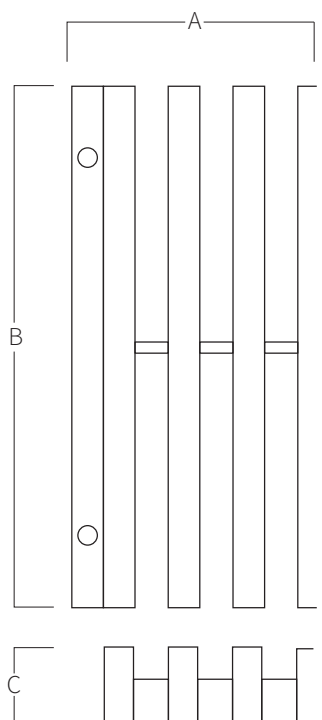

# REF. **AQA-RRDC**

Grille débordement débordant curve en acier inoxydable AISI 316L (Qualité marine).

Vis non inclus

A	B	C
195	500	22
245	500	22
295	500	22
345	500	22

Mesure en mm

## **SYSTÈME DE MONTAGE**

- 1) Fixer avec vis (non inclus).