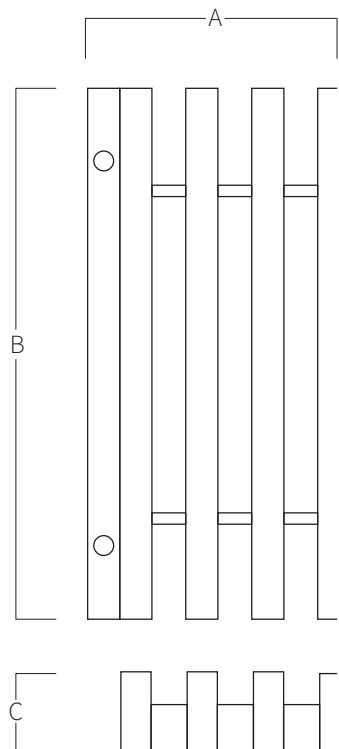

# REF. **AQA-RRD**

Grille débordement débordant en acier inoxydable AISI 316L (Qualité marine).

Vis non inclus

A	B	C
195	500	22
245	500	22
295	500	22
345	500	22

Mesure en mm

## **SYSTEME DE MONTAGE**

1) Fixer avec vis (non inclus).