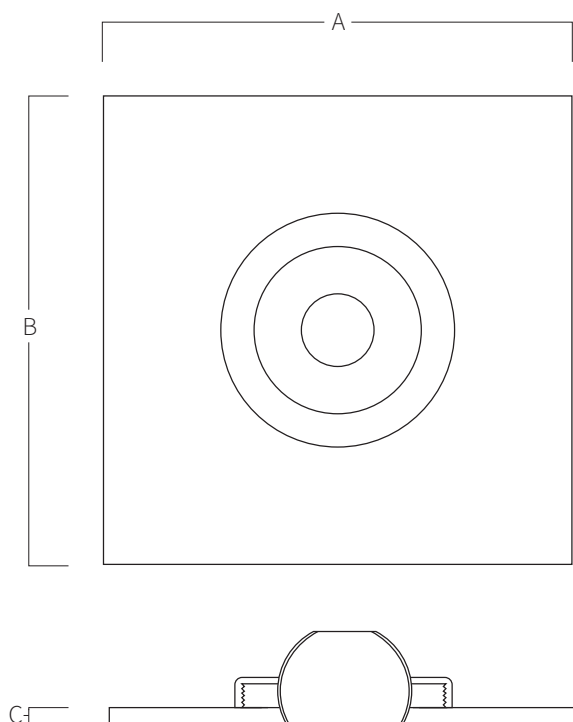

# REF. **AQA-ECB-CBIE**

Kit de transformation buse d'impulsion carré orientable en acier inoxydable AISI 316L (Qualité marine). Fini polie.

KIT  
TRANSF.  
295-300  
-330

A	B	C
118	118	09

Mesure en mm