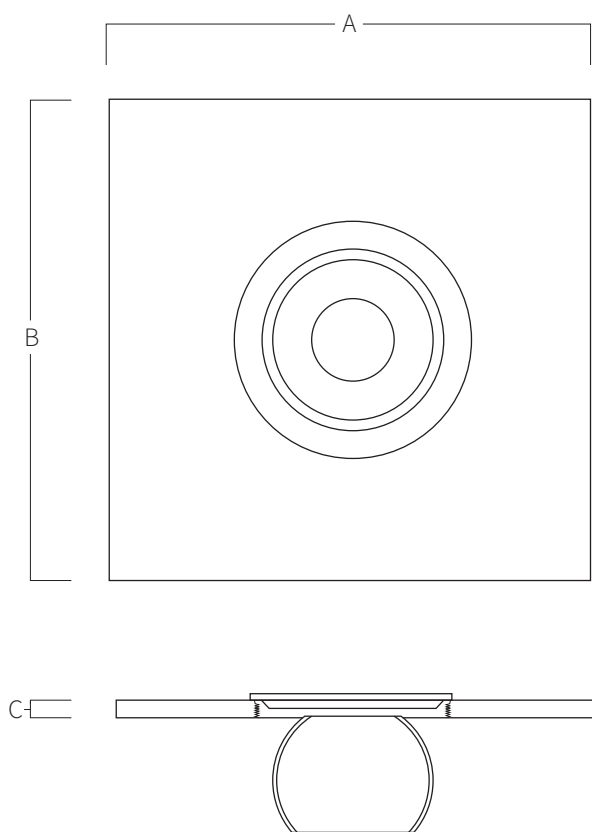

# REF. **AQA-ECB-CBI**

Kit de transformation buse carré d'impulsion orientable en acier inoxydable AISI 316L (Qualité marine). Fini polie.

KIT  
TRANSF.  
295-300  
-330

A	B	C
118	118	9

Mesure en mm