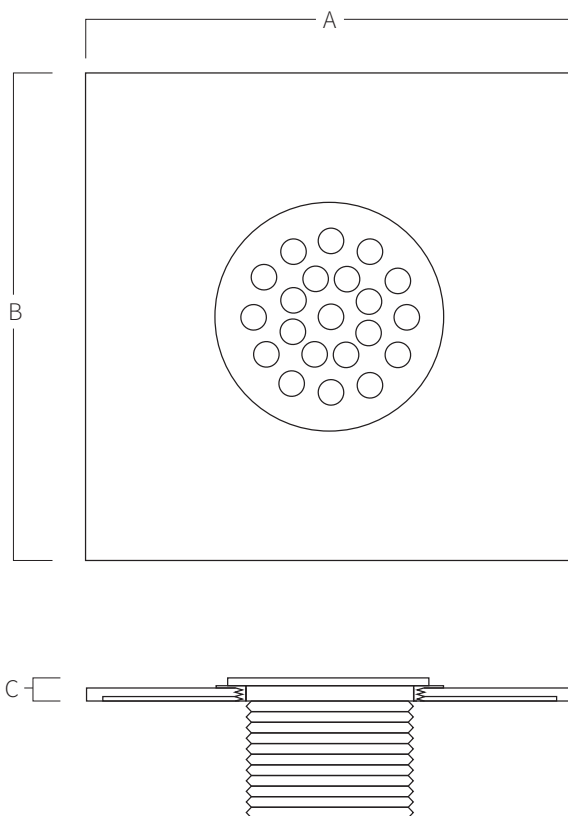

REF. **AQA-CBIML**

Buse carré impulsion massage pour base liner en acier inoxydable AISI 316L (Qualité marine). Fini polie.

2" ABS - Ø50
(Intérieur pour coller)

A	B	C
118	118	9

Mesure en mm