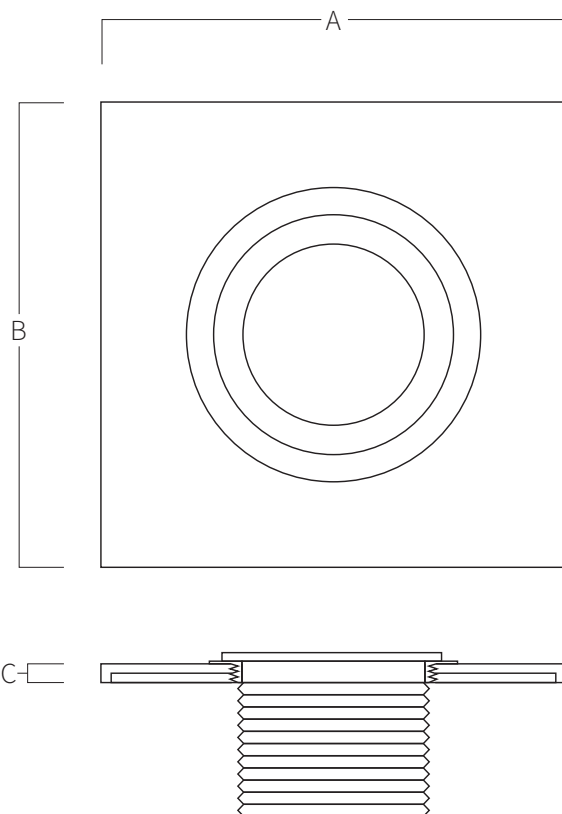

# REF. **AQA-CBIMCL**

Buse carré d'impulsion circulaire massage pour base liner en acier inoxydable AISI 316L (Qualité marine).  
Fini polie.

Ref.AQA-CBIMCL

2" ABS - Ø50  
(Intérieur)

A	B	C
118	118	9

Mesure en mm