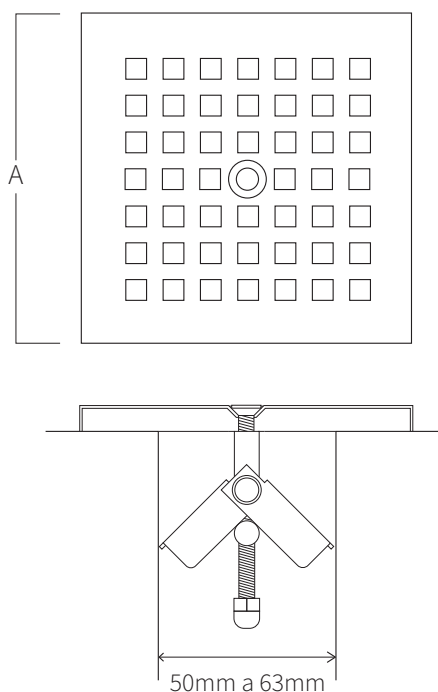

REF. **AQA-CBAV**

Buse aspiration carré antivortex en acier inoxydable AISI 316L (Qualité marine). Fini polie.

REF. AQA-CBAV-120

REF. AQA-CBAV-140

REF. AQA-CBAV-120

REF. AQA-CBAV-140

A

A

120

140

Mesure in mm

SYSTÈME DE MONTAGE

- 1) Fixée buse aspiration parce que la buse reste au ras du sol ou mur.
- 2) Tube d'aspiration:
 - 120x120mm du 50-63mm.
 - 140x140mm du 50-90mm.
- 3) Débit.
 - 120x120mm du 12 m³/h.
 - 140x140mm du 30 m³/h.