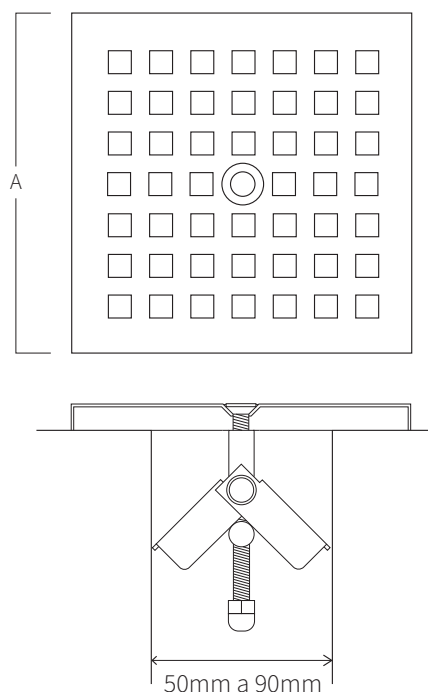

REF. **AQA-CBAV**

Buse aspiration carré antivortex en acier inoxydable AISI 316L (Qualité marine). Fini polie.

REF. AQA-CBAV-120

REF. AQA-CBAV-140

REF. AQA-CBAV-120

REF. AQA-CBAV-140

A

A

120

140

Mesure in mm

SYSTÈME DE MONTAGE

- 1) Fixée buse aspiration parce que la buse reste au ras du sol ou mur.
- 2) Tube d'aspiration:
 - 120x120mm du 50-63mm.
 - 140x140mm du 50-90mm.
- 3) Débit.
 - 120x120mm du 12 m³/h.
 - 140x140mm du 30 m³/h.