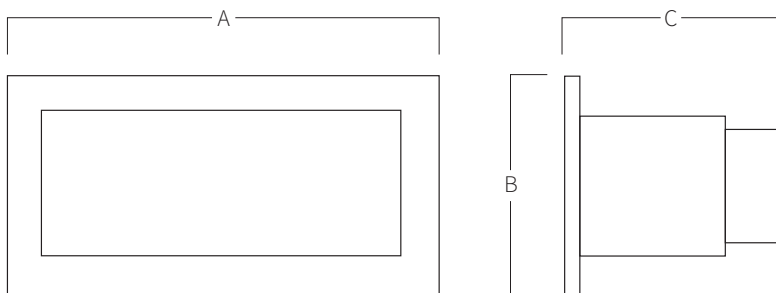

REF. **AQA-BF-SKR**

Enjoliveur en acier inoxydable 316L (Qualité marine)
avec porte pliage skimmer.

Vis non inclus

orientable
295

A	B	C
455	240	298

Mesure en mm

SYSTÈME DE MONTAGE

1) Fixer enjoliveur avec 4 vis (non inclus).