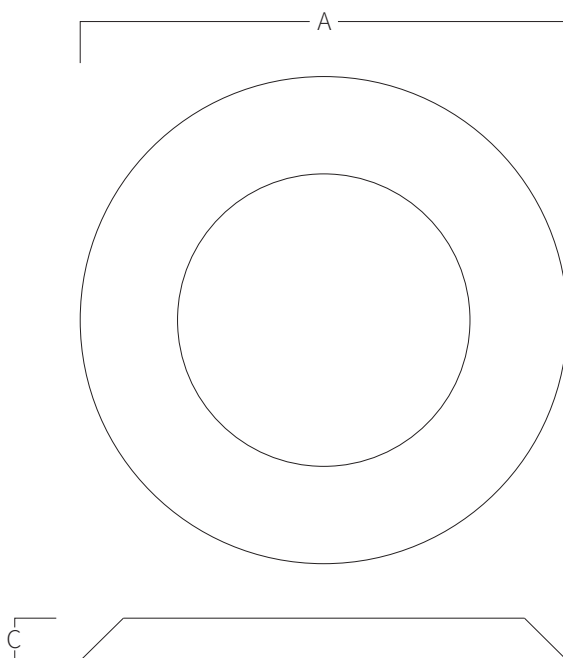

REF. **AQA-AE-FP**

Enjoliveur circulaire plat en acier inoxydable AISI 316L (Qualité marine). Fini poli.

Vis non inclus

Piquet de Terre

**A C**

Ø285 20

Mesure en mm

**SYSTÈME DE MONTAGE**