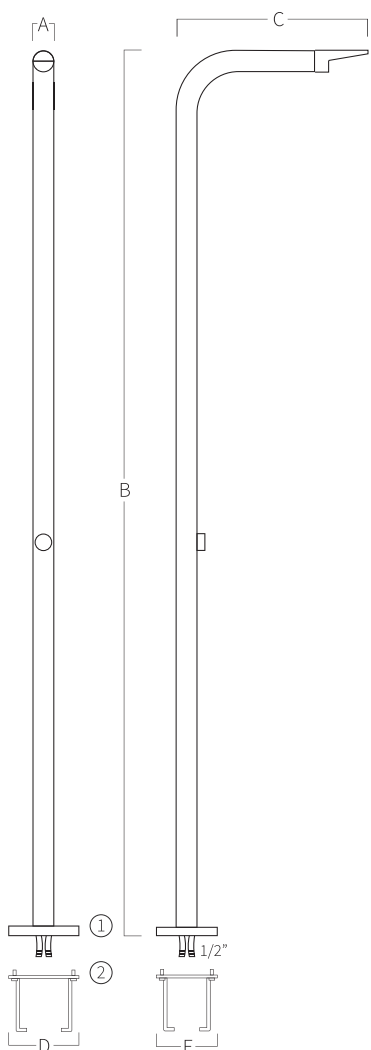

# REF. 97

Douche en acier inoxydable AISI 316L (Qualité marine).  
Fini satiné.

Ancrage  
Inclus

Écrous Inclus  
(4 units)

12 l/min  
3 bar

Robinetterie  
Fixe

Piquet de  
Terre

A	B	C	D	E
Ø50	2200	550	175	150
<i>Mesure en mm</i>				

- ① Enyoliveur.
- ② Ancrage à encastrer dans le sol.

## SYSTÈME DE MONTAGE

- 1) La platine doit aller au niveau du sol.
- 2) Fixer le piquet de terre à l'ancrage.
- 3) Le trou central est pour la prise d'eau avec manchon de 1/2" femelle.
- 4) La douche est fixée avec écrous (4 unités).
  - a) 2 manchon de 1/2" femelle.