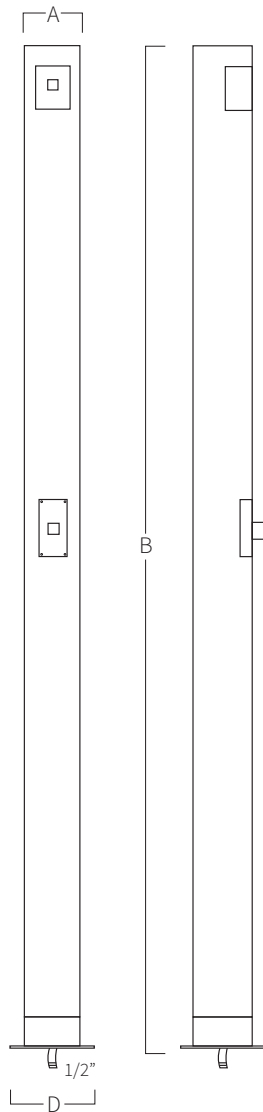

REF. 94

Douche en bambou naturel et acier inoxydable AISI 316L (Qualité marine). Fini polie/satinée.

Robinetterie
(A-C)

Vis non
Inclus

Piquet de
Terre

12l/min
3bar

Natural

Wengue

Rouge

Vert

A	B	D
Ø90 - Ø125	2200	Ø190
<i>Mesure en mm</i>		

SYSTÈME DE MONTAGE

- 1) Connecter la prise d'eau a la part inférieur de la douche.
- 2) Fixer la douche avec 4 vis (non inclus).
 - a) Connexion avec 1 manchon 1/2" femelle.