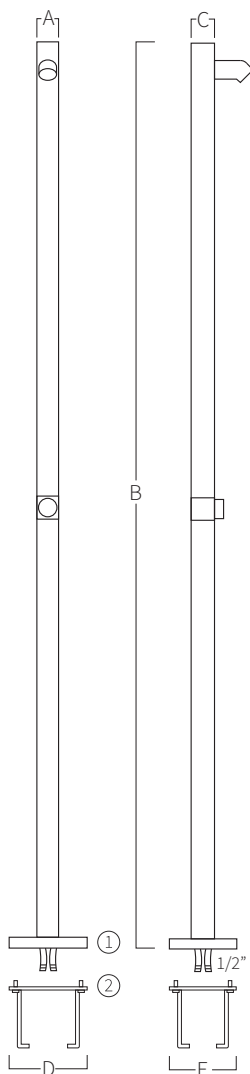

# REF. 89

Douche en acier inoxydable AISI 316L  
(Qualité marine) Fini satiné.

Ancrage  
Inclus

Écrous Inclus  
(4 unités)

12 l/min  
3 bar

Robinetterie  
fixe

Piquet de  
Terre

A	B	C	D	E
50	2060	50	175	150
<i>Mesure en mm</i>				

- ① Enyoliveur.
- ② Ancrage à encastrer dans le sol.

## SYSTÈME DE MONTAGE

- 1) La platine doit aller au niveau du sol.
- 2) Fixer le piquet de terre à l'ancrage.
- 3) Le trou central est pour la prise d'eau avec manchon de 1/2" femelle.
- 4) La douche est fixée avec écrous (4 unités).
  - a) 2 manchon de 1/2" femelle.