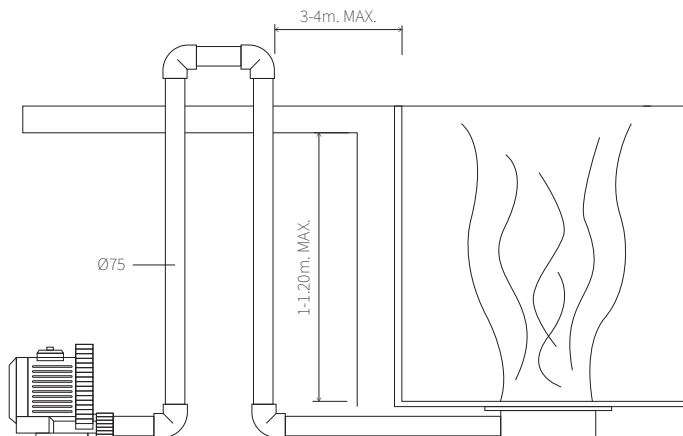

REF. 137L

Grille hydromassage liner en acier inoxydable AISI 316L (Qualité marine) avec coffret + cadre enjoliveur + couvercle enregistrable. Fini satiné. Vis et 2 joints inclus.

JET AIRE

DÉBIT	A	B	C
140m ³ /h	300	300	90
210m ³ /h	500	500	90
140m ³ /h	600	200	90
140m ³ /h	Ø300	-	90
210m ³ /h	Ø500	-	90

Mesure en mm