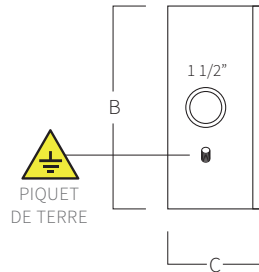

REF. 137L

Grille hydromassage liner en acier inoxydable AISI 316L (Qualité marine) avec coffret + cadre enjoliveur + couvercle enregistrable. Fini satiné. Vis et 2 joints inclus.

JET AIRE

DÉBIT	A	B	C
140m ³ /h	300	300	90
210m ³ /h	500	500	90
140m ³ /h	600	200	90
140m ³ /h	Ø300	-	90
210m ³ /h	Ø500	-	90

Mesure en mm