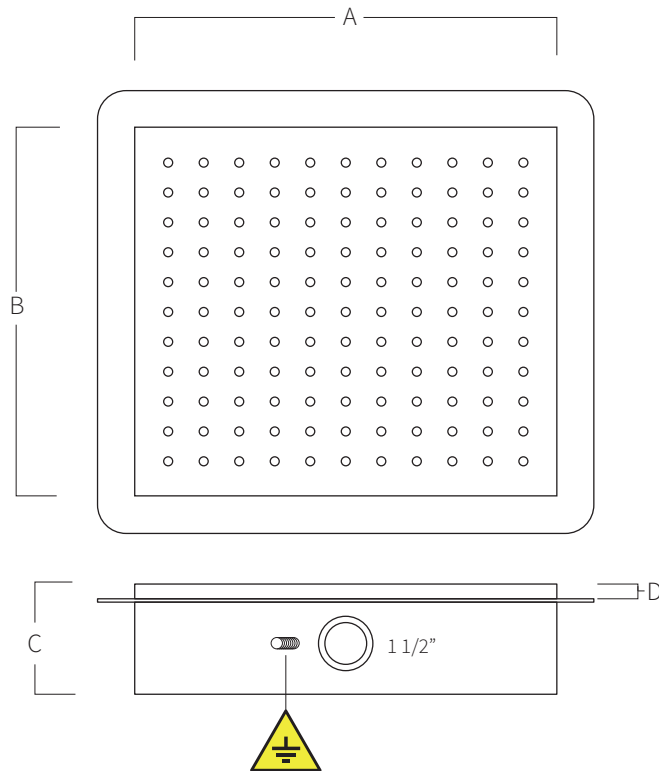

REF. 137

Grille hydromassage en acier inoxydable AISI 316L (Qualité marine). Fini satiné. Encastrer dans le bâtiment.

DÉBIT	A	B	C	D
70m ³ /h	300	300	90	15
95m ³ /h	500	500	90	15
95m ³ /h	200	600	90	15
70m ³ /h	-	Ø300	90	15
95m ³ /h	-	Ø500	90	15

Mesure en mm