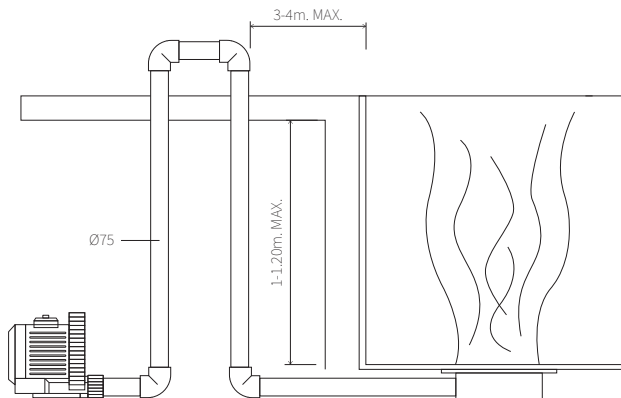

REF. 137

Grille hydromassage en acier inoxydable AISI 316L (Qualité marine). Fini satiné. Encastrer dans le bâtiment.

DÉBIT	A	B	C	D
70m ³ /h	300	300	90	15
95m ³ /h	500	500	90	15
95m ³ /h	200	600	90	15
70m ³ /h	-	Ø300	90	15
95m ³ /h	-	Ø500	90	15

Mesure en mm