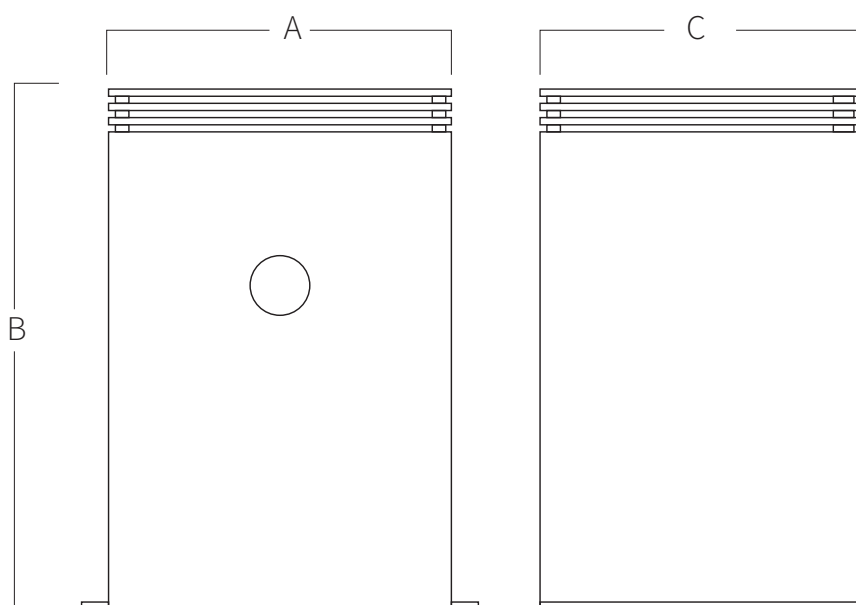

REF. 134L

Support carré avec bouton piézoélectrique LED RGB et gel en acier inoxydable AISI 316L (Qualité marine).
Fini poli. IP69.

Vis inclus

Piquet de
Terre

A	B	C
125	250	125
<i>Mesure en mm</i>		