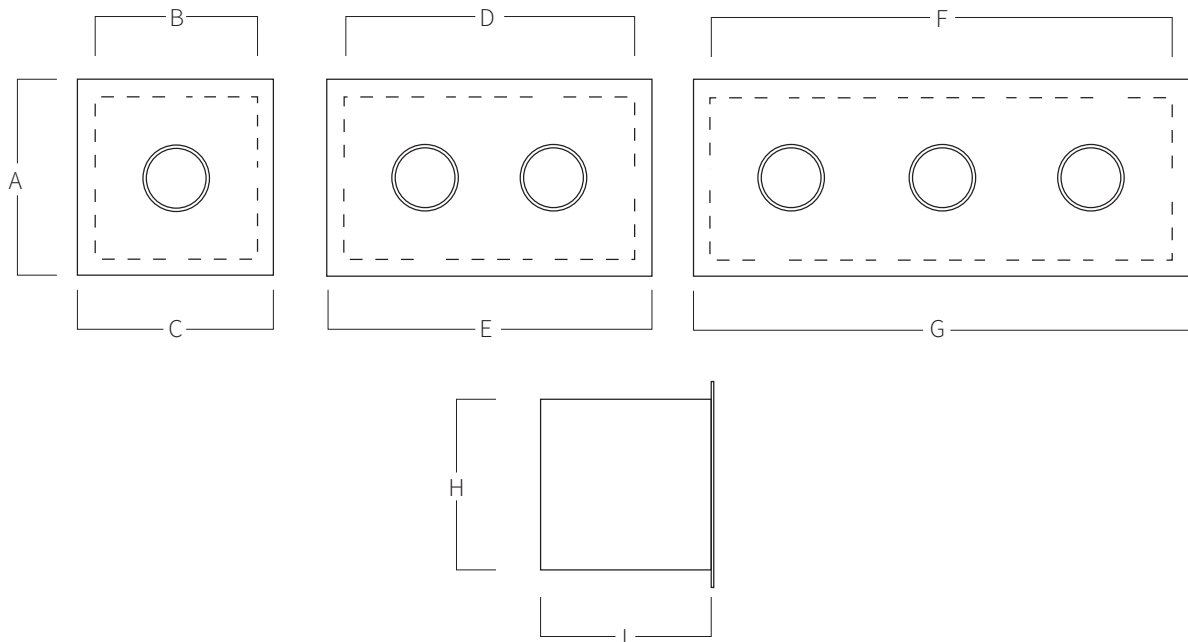

REF. **132L**

Coffret + enjoliveur avec bouton piézoélectrique LED RGB et épissure + gel incluse en acier inoxydable AISI 316L (Qualité marine).
Fini satiné. IP69.

A	B	C	D	E	F	G	H	I
115	90	115	190	215	290	315	90	95

Mesure en mm