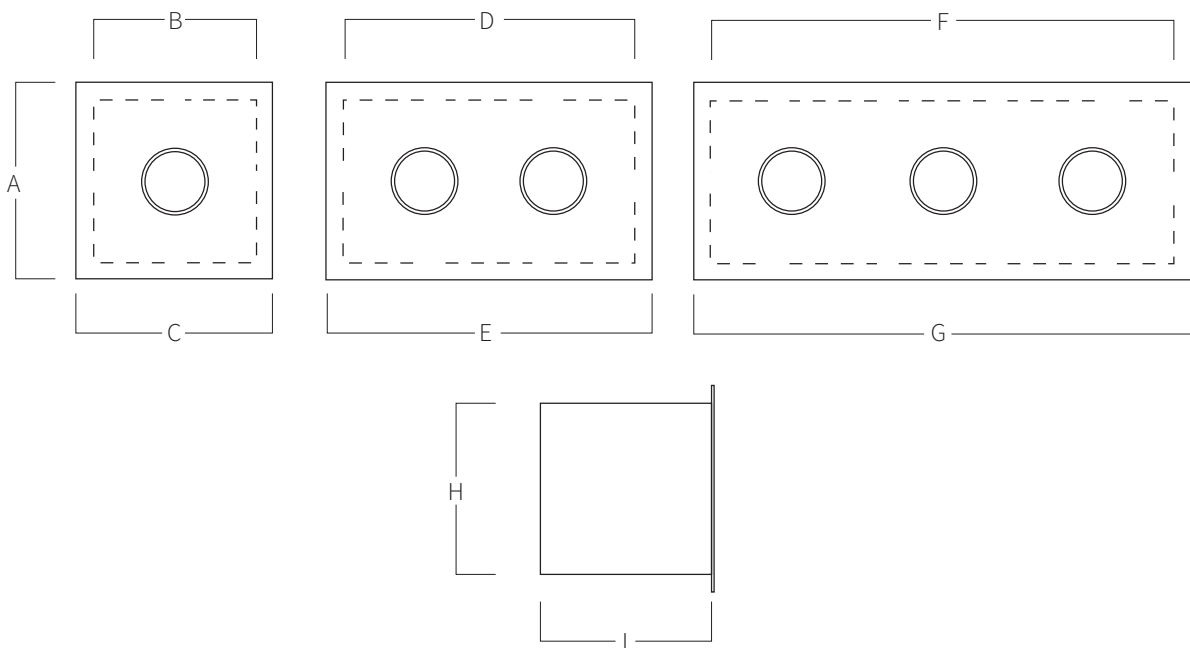

124-1

124-2

124-3

REF. **124**

Coffret + enjoliveur et acier inoxydable AISI 316L (Qualité marine) avec bouton pneumatique en ABS chromé. Fini satiné.

A	B	C	D	E	F	G	H	I
115	90	115	190	215	290	315	90	95

Mesure en mm