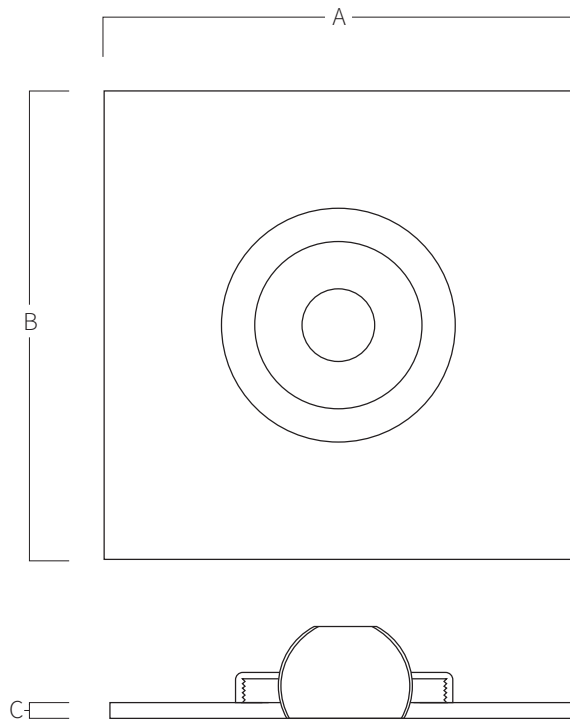

REF. **AQA-ECB-CBIE**

Kit transformación cuadrado boquilla impulsión orientable en acero inoxidable AISI 316L (Calidad marina). Acabado pulido.

KIT
TRANSF.
295-300
-330

A	B	C
118	118	09

Medidas en mm