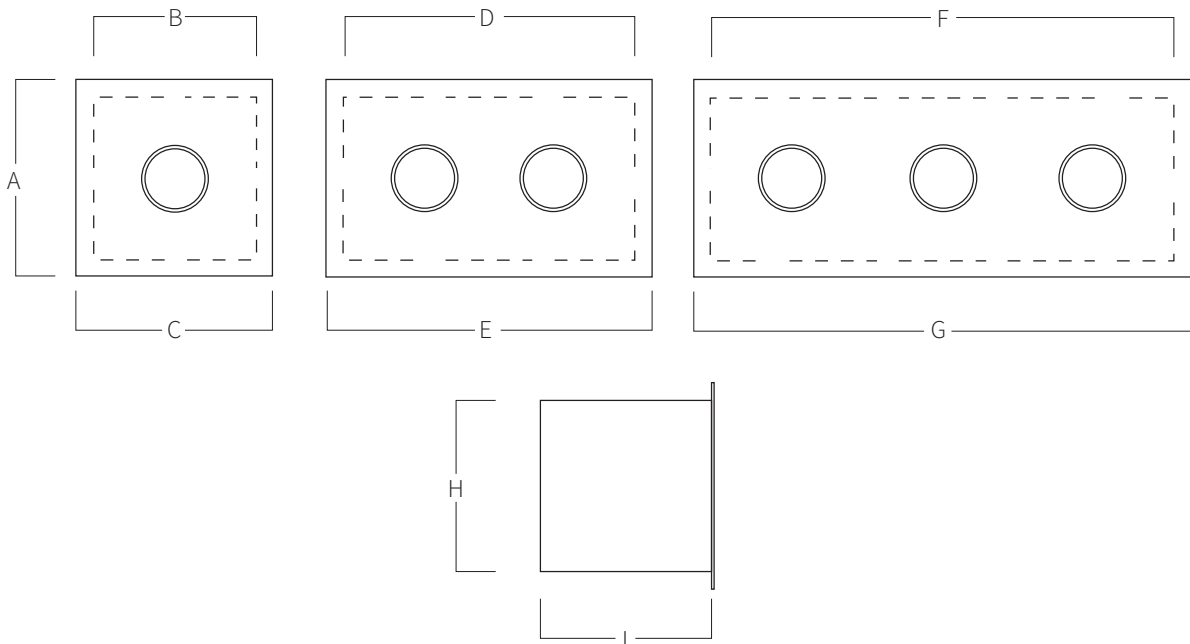

REF. 132L

Caja + embellecedor con pulsador piezoeléctrico LED RGB + gel de empalme en acero inoxidable AISI 316L (Calidad marina). Acabado satinado. IP69.

A	B	C	D	E	F	G	H	I
115	90	115	190	215	290	315	90	95

Medidas en mm