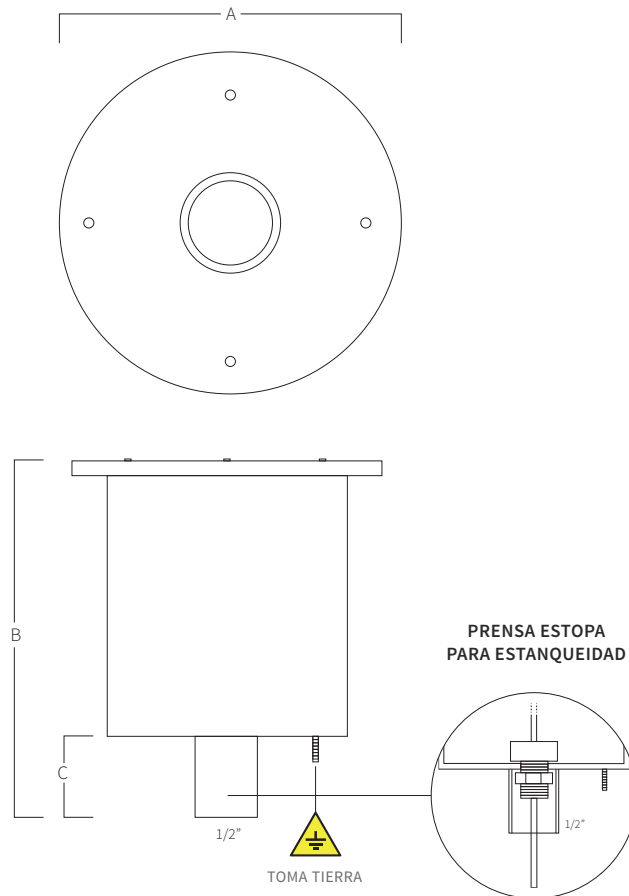

REF. **132EL**

Caja estanca + embellecedor con pulsador piezoeléctrico LED RGB en acero inoxidable AISI 316L (Calidad marina). Acabado pulido. Tornillería, junta y gel de empalme incluidos. IP68.

A	B	C
Ø80	90	34
<i>Medidas en mm</i>		