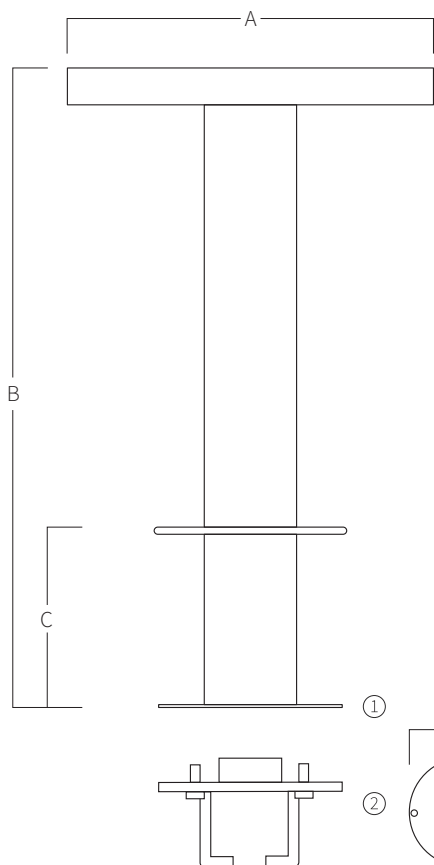

REF. TI

Taburete en acero inoxidable AISI 316L (Calidad marina). Acabado pulido.

Anclaje
Incluido

Tuercas
Incluidas
(4 unidades)

Toma Tierra

A	B	C	D
Ø400	800	255	Ø190

Medidas en mm

- ① Empotrar anclaje en el suelo.
- ② Fijar toma tierra al anclaje.
- ③ Fijar el taburete al anclaje.