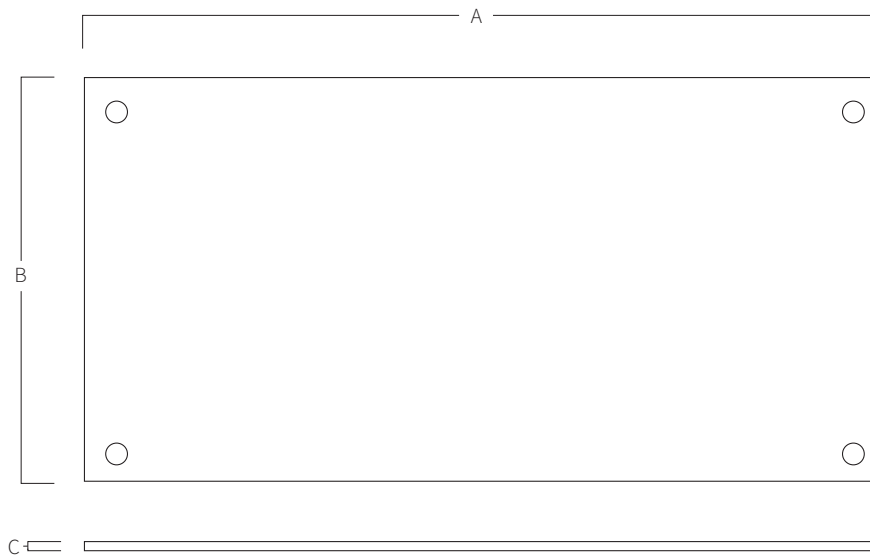

REF. **PLACAPROF**

Placa profundidad con texto y número personalizados en acero inoxidable AISI 316L (Calidad marina). Acabado pulido.

Tornillería
incluida

A	B	C
200	120	1,5

Medidas en mm

SISTEMA DE MONTAJE

1) Fijar con tornillos.