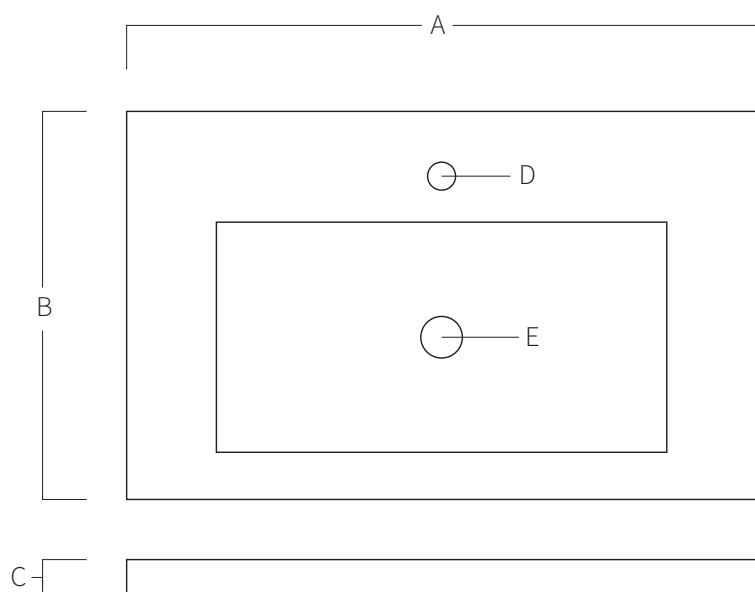

REF. LP

Lavamanos en acero inoxidable AISI 316L (Calidad marina). Acabado satinado. Tornillería incluida.

*Grifería y desagüe no incluidos.

A	B	C	D	E
500	450	100	Ø30	Ø46

Measure in mm

SISTEMA DE MONTAJE

1) El lavamanos se puede fijar a la pared con tornillos y tacos (incluidos) con escuadras o colocar encima de un mueble.