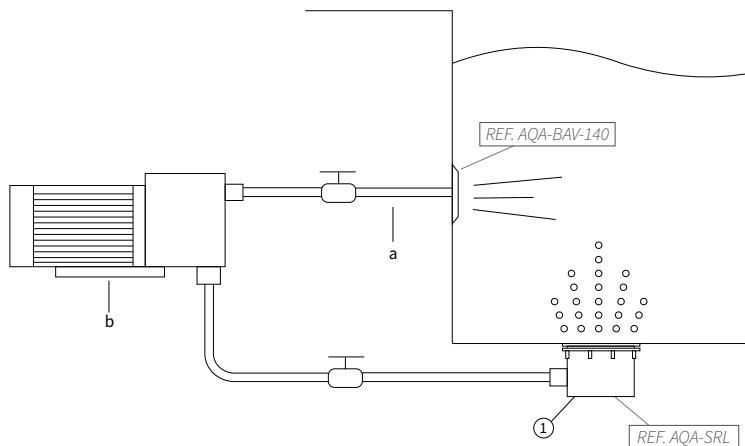

REF. AQA-SRL

Sumidero redondo para liner en acero inoxidable AISI 316L (Calidad marina). Acabado pulido. Juntas incluidas.

A	B
Ø225	136
<i>Medidas en mm</i>	

SISTEMA DE MONTAJE

- 1) Conectar toma de agua y empotrar en obra.
a) Tubo impulsión 2" (Ø63mm).