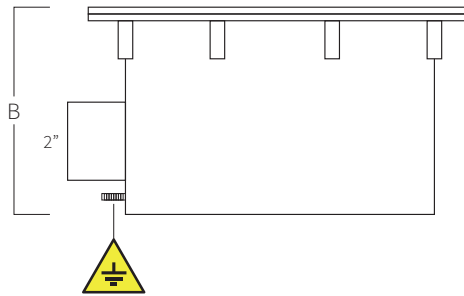

REF. AQA-SRL

Sumidero redondo para liner en acero inoxidable AISI 316L (Calidad marina). Acabado pulido. Juntas incluidas.

A	B
Ø225	136
<i>Medidas en mm</i>	

SISTEMA DE MONTAJE

- 1) Conectar toma de agua y empotrar en obra.
a) Tubo impulsión 2" (Ø63mm).