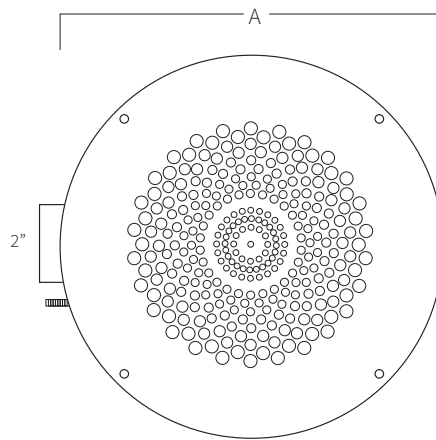

REF. AQA-SRL

Sumidero redondo para liner en acero inoxidable AISI 316L (Calidad marina). Acabado pulido. Juntas incluidas.

A	B
Ø225	136
<i>Medidas en mm</i>	

SISTEMA DE MONTAJE

- 1) Conectar toma de agua y empotrar en obra.
a) Tubo impulsión 2" (Ø63mm).