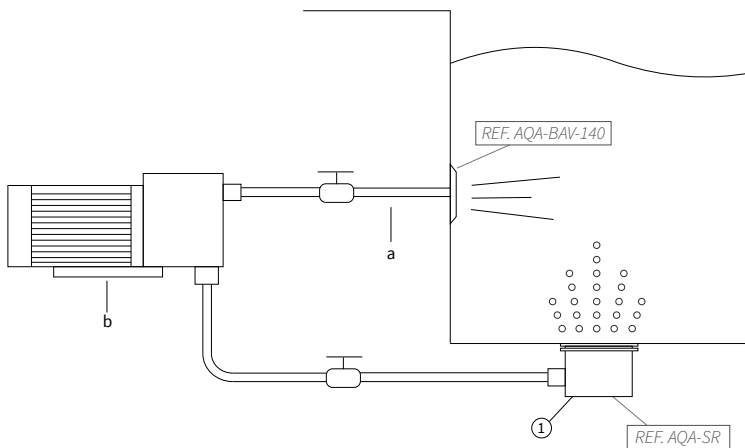

# REF. **AQA-SR**

Sumidero redondo en acero inoxidable AISI 316L (Calidad marina). Acabado pulido.

A	B
Ø225	136
<i>Medidas en mm</i>	

## **SISTEMA DE MONTAJE**

- 1) Conectar toma de tierra y empotrar en obra.
- a) Tubo impulsión 2" (Ø63mm).
- b) Bomba auto aspirante.