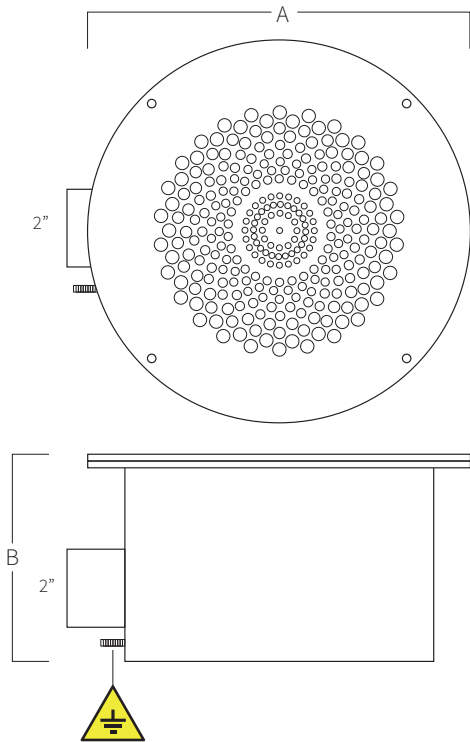

# REF. **AQA-SR**

Sumidero redondo en acero inoxidable AISI 316L (Calidad marina). Acabado pulido.

A	B
Ø225	136
<i>Medidas en mm</i>	

## **SISTEMA DE MONTAJE**

- 1) Conectar toma de tierra y empotrar en obra.
- a) Tubo impulsión 2" (Ø63mm).
- b) Bomba auto aspirante.