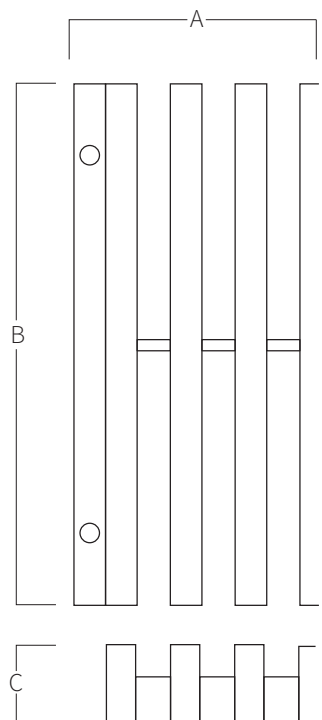

REF. **AQA-RRDC**

Rejilla rebosadero desbordante curva en acero inoxidable AISI 316L (Calidad marina).

Tornillería no incluida

A	B	C
195	500	22
245	500	22
295	500	22
345	500	22

Medidas en mm

SISTEMA DE MONTAJE

1) Fijar con tornillos (no incluidos).